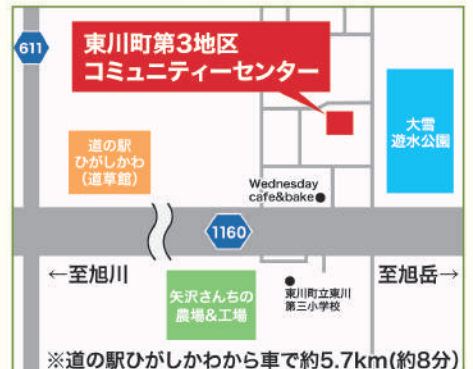

こちらから応募

応募締切 2026年8月16日(日) (23:59まで)

当選発表 ご応募いただいた中から厳正な抽選の上、9月上旬までに当選者には直接ご連絡(案内状など送付)いたします。案内状の発送を持って発表にかえさせていただきます。

集合・解散場所 東川町第3地区コミュニティセンター(住所/北海道北見市東川町東8号北1丁目5番2号)
※ご自宅より集合(解散)までの交通費は、ご招待内容には含まれておりません。

東川町第3地区コミュニティセンターから矢沢さんちの農場まではバスでご案内します。

ご注意 ●レシートは2026年7月1日(水)~2026年8月16日(日)までの日付のものになります。●お1人様何枚でも応募いただけますが、レシート1組につき1口とさせていただきます。●本体800円、本体1,200円以上のレシート等で応募いただいたとしても2口、3口とはなりませんのでご了承ください。●レシートに記載されている対象商品へのチェックマークにご協力ください。●本キャンペーンの当選者は、同一商品対象とする他のキャンペーンに重複当選はできません。●お客様の住所・電話番号不明なにより、当選通知(告知)による当選のご連絡ができなかった場合、当選が無効となりますのでご了承ください。●当選通知(告知)の発送は2026年9月上旬を予定しております。●応募は北海道内にお住まいの方に限らせていただきます。●当選の権利の譲渡・転売などを禁止します。転売などで入手した当選の権利などを無効とさせていただきます。●当選はお1人様1回限りとさせていただきます。●抽選結果などに関するお問い合わせはお答えいたしかねます。●応募に関するお客様の個人情報は、抽選・当選通知の発送など、本キャンペーンの目的に利用するとともに、マーケティングなどの目的のために個人を特定しない統計的情報の形で利用します。お客様の個人情報をお客様の同意なしに業務委託以外の第三者に開示・提供することはありません。(法令により開示・提供を求められた場合を除きます。)*お預かりした個人情報は、キャンペーン終了後3ヶ月をもって破棄いたします。